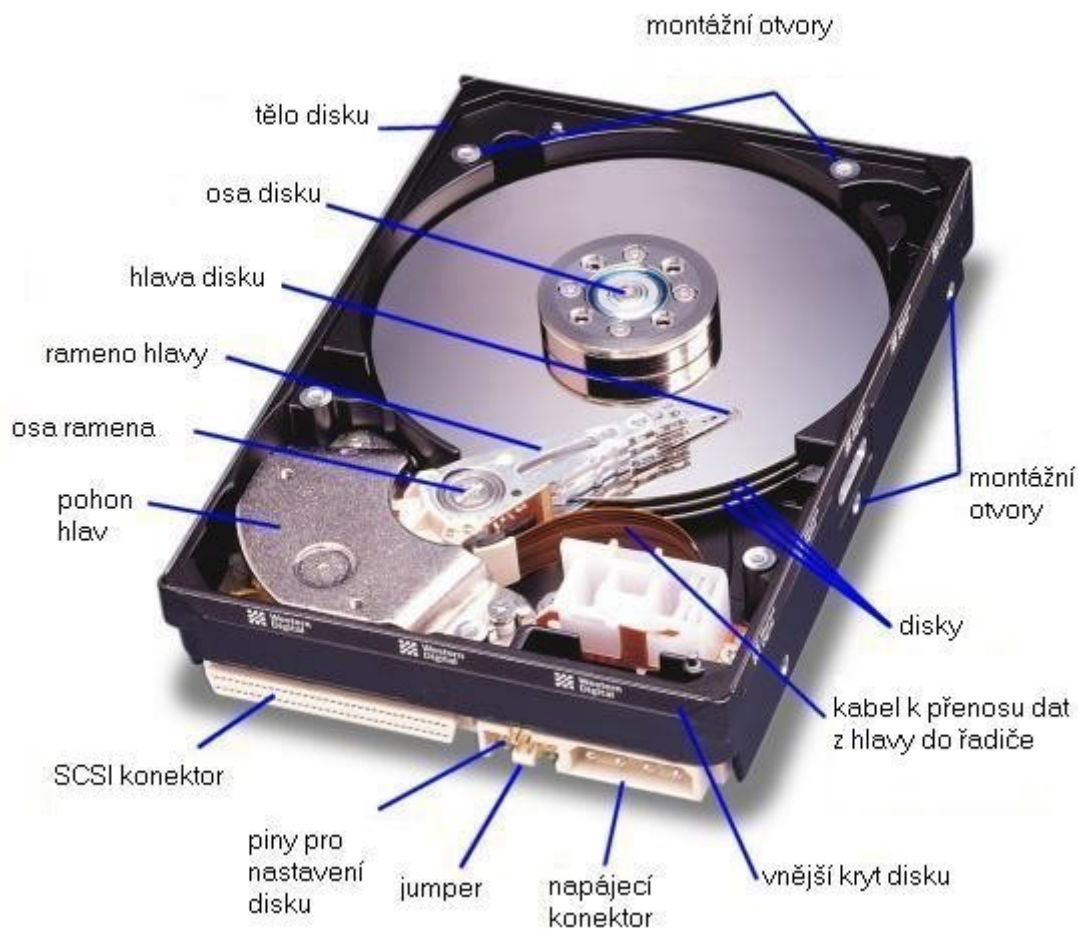

Pevný disk – harddisk⁵

- Pevný disk je databankou PC. Veškerá data pro PC jsou uložena zde.
- Druhy:
  - HDD, SSD
- Parametry:
  - rychlost čtení a zápisu (v MB/s)
  - rychlost otáčení (otáčky za minutu)
  - kapacita (nejčastěji v GB)